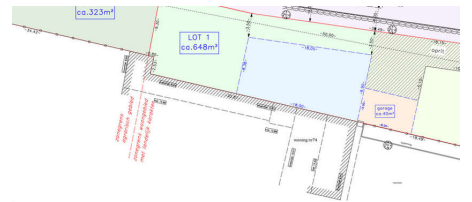

Te koop - Bouwgrond

9290 Berlare

€ 225.000

Ref. 6603536

Beschikbaarheid: vanaf akte

Grond opp.: 971m²

Buurt: Vrij zicht